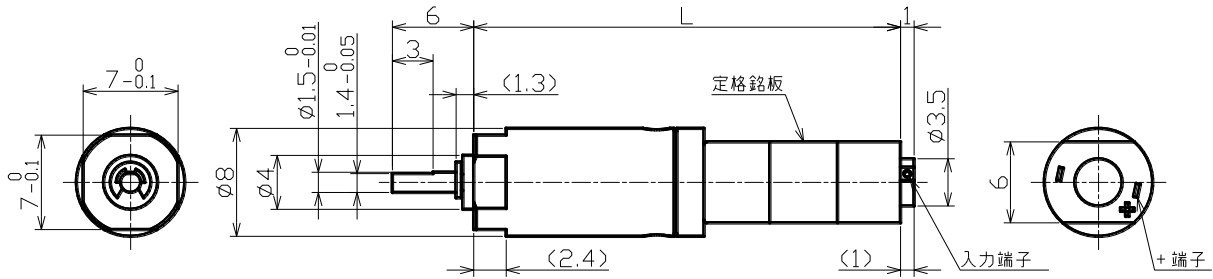

## ■ 外観図

## ■ モータ仕様

機種名 Model name	電圧 Voltage	無負荷(No-load)		定格(Rated)				起動(Starting)			
		回転数	電流	出力	トルク		回転数	電流	トルク	電流	
		Speed	Current	Output	Torque		Speed	Current	Torque	Current	
TP-0815 A	1.5	12,000	65.0	0.09	0.10	1.0	9,000	160.0	0.39	4.0	0.45
TP-0815 B	4.2	17,500	55.0	0.19	0.15	1.5	12,100	140.0	0.48	4.9	0.33

## ■ TP-0815A-UD-□□□-A\*\*\*-1.5

減速比 Ratio	無負荷(No-load)			定格(Rated)				起動(Starting)		方向 +印加	長さ Length mm	
	回転数	電流	出力	トルク		回転数	電流	トルク	電流			
	Speed	Current	Output	Torque		Speed	Current	Torque	Current			
1/**	r/min	mA	W	mNm	gf·cm	r/min	mA	Nm	kgf·cm	A		
5	2,142.9	94.0	0.08	0.47	4.8	1,698.0	180	1.9	19.1	0.45	CW	26.1
19	625.0	94.0	0.08	1.53	15.6	468.8	180	6.1	62.2	0.45	CW	28.8
47	257.0	94.0	0.07	3.34	34.1	192.7	185	13.4	136.4	0.45	CW	31.5
102	117.2	94.0	0.07	7.33	74.8	87.9	185	29.3	299.0	0.45	CW	31.5
249	48.2	94.0	0.06	16.09	164.2	36.2	185	64.4	656.8	0.45	CW	34.2
369	33.5	94.0	0.06	23.19	236.7	25.1	185	92.8	946.7	0.45	CW	34.2
546	22.0	94.0	0.06	35.32	360.4	16.5	185	141.3	1,441.7	0.45	CW	34.2
809	14.8	94.0	0.06	52.33	534.0	11.1	185	209.3	2,136.0	0.45	CW	34.2

## ■ TP-0815B-UD-□□□-A\*\*\*-4.2

減速比 Ratio	無負荷(No-load)			定格(Rated)				起動(Starting)		方向 +印加	長さ Length mm	
	回転数	電流	出力	トルク		回転数	電流	トルク	電流			
	Speed	Current	Output	Torque		Speed	Current	Torque	Current			
1/**	r/min	mA	W	mNm	gf·cm	r/min	mA	Nm	kgf·cm	A		
5	3,125.0	95.0	0.14	0.59	6.0	2,269.0	155	2.3	23.4	0.33	CW	26.1
19	829.0	95.0	0.12	1.86	19.0	630.0	155	7.5	76.2	0.33	CW	28.8
47	335.0	95.0	0.11	3.92	40.0	259.0	160	16.4	167.0	0.33	CW	31.5
102	153.0	95.0	0.11	8.53	87.0	118.0	160	35.9	366.3	0.33	CW	31.5
249	62.0	95.0	0.09	17.25	176.0	49.0	160	78.9	804.6	0.33	CW	34.2
369	42.0	95.0	0.09	26.75	273.0	33.0	160	113.7	1,159.7	0.33	CW	34.2
546	28.0	95.0	0.09	39.69	405.0	22.0	160	173.1	1,766.1	0.33	CW	34.2
809	19.0	95.0	0.09	58.70	599.0	15.0	160	256.4	2,616.6	0.33	CW	34.2