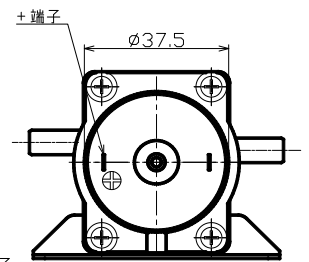

ギアポンプの製品例

◆ TP-3850A-GP-90-P00-24

◆ 外形寸法図

◆ 最大流量 : 2.0(L/min)

※ 一端子に+印加して下さい。

◆ TP-3452B-GP-90-P00-24

◆ 外形寸法図

◆ 最大流量 : 2.0(L/min)

ギアポンプの製品例

◆ TP-3640A-GP-90-P00-24

◆ 外形寸法図

◆ 最大流量 : 1.5(L/min)

※ +端子に+印加して下さい。

◆ ポンプ特性曲線