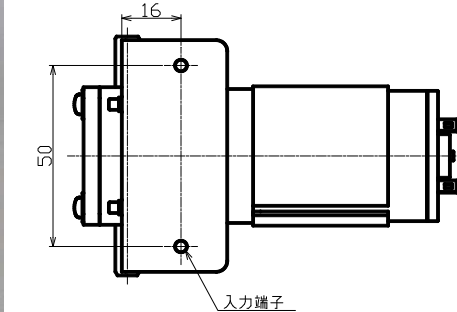

ギアポンプの製品例

◆ TP-3850A-GP-90-P00-24

◆ 外形寸法図

◆ 最大流量 : 2.0(L/min)

※ 一端子に+印加して下さい。

◆ TP-3452B-GP-90-P00-24

◆ 外形寸法図

◆ 最大流量 : 2.0(L/min)

ギアポンプの製品例

◆ TP-3640A-GP-90-P00-24

◆ 外形寸法図

◆ 最大流量 : 1.5(L/min)

※ +端子に+印加して下さい。

◆ ポンプ特性曲線