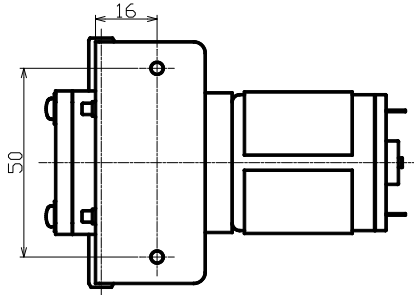

ギアポンプの製品例

◆ TP-3850A-GP-90-P00-24

◆ 外形寸法図

◆ 最大流量 : 2.0(L/min)

※ 一端子に+印加して下さい。

◆ TP-3452B-GP-90-P00-24

◆ 外形寸法図

◆ 最大流量 : 2.0(L/min)

ギアポンプの製品例

◆ TP-3640A-GP-90-P00-24

◆ 外形寸法図

◆ 最大流量 : 1.5(L/min)

※ +端子に+印加して下さい。

◆ ポンプ特性曲線