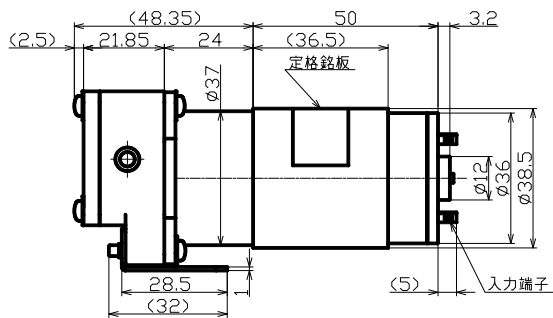

ギアポンプの製品例

◆ TP-3850A-GP-90-P00-24

◆ 外形寸法図

◆ 最大流量 : 2.0(L/min)

※ 一端子に+印加して下さい。

◆ TP-3452B-GP-90-P00-24

◆ 外形寸法図

◆ 最大流量 : 2.0(L/min)

ギアポンプの製品例

◆ TP-3640A-GP-90-P00-24

◆ 外形寸法図

◆ 最大流量 : 1.5(L/min)

※ +端子に+印加して下さい。

◆ ポンプ特性曲線