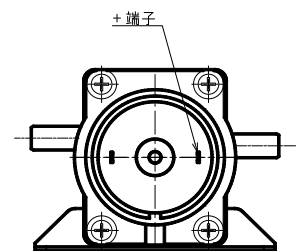

ギアポンプの製品例

◆ TP-3850A-GP-90-P00-24

◆ 外形寸法図

◆ 最大流量 : 2.0(L/min)

※ 一端子に+印加して下さい。

◆ TP-3452B-GP-90-P00-24

◆ 外形寸法図

◆ 最大流量 : 2.0(L/min)

ギアポンプの製品例

◆ TP-3640A-GP-90-P00-24

◆ 外形寸法図

◆ 最大流量 : 1.5(L/min)

※ +端子に+印加して下さい。

◆ ポンプ特性曲線