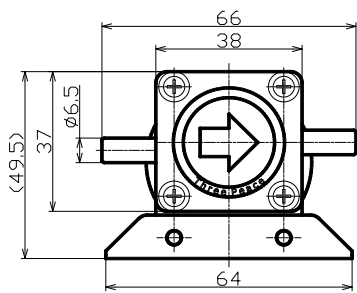

ギアポンプの製品例

◆ TP-3850A-GP-90-P00-24

◆ 外形寸法図

◆ 最大流量 : 2.0(L/min)

※ 一端子に+印加して下さい。

◆ TP-3452B-GP-90-P00-24

◆ 外形寸法図

◆ 最大流量 : 2.0(L/min)

ギアポンプの製品例

◆ TP-3640A-GP-90-P00-24

◆ 外形寸法図

◆ 最大流量 : 1.5(L/min)

※ +端子に+印加して下さい。

◆ ポンプ特性曲線