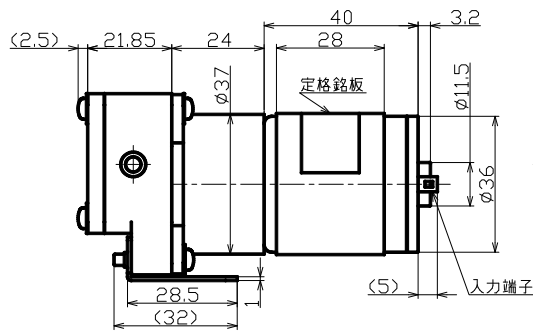

ギアポンプの製品例

◆ TP-3850A-GP-90-P00-24

◆ 外形寸法図

◆ 最大流量 : 2.0(L/min)

※ 一端子に+印加して下さい。

◆ TP-3452B-GP-90-P00-24

◆ 外形寸法図

◆ 最大流量 : 2.0(L/min)

※ 一端子に+印加して下さい。

スリーピース株式会社 営業部
 TEL:03-5807-3051 FAX:03-3831-7727
 URL :http://www.three-peace.com
 E-mail:eigyou@three-peace.com

- 本カタログに掲載されております製品ならびに製品仕様は、予告なしに変更する場合があります。
- 本カタログに記載されておりますコンテンツを、弊社の承諾なしに転載および複製することは、固くお断りいたします。
- 弊社製品のコピー品ならびに類似品にはご注意ください。

ギアポンプの製品例

◆ TP-3640A-GP-90-P00-24

◆ 外形寸法図

◆ 最大流量 : 1.5(L/min)

※ +端子に+印加して下さい。

◆ ポンプ特性曲線