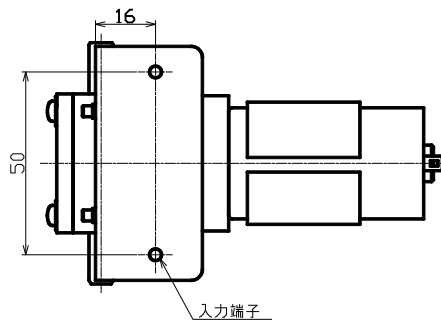

ギアポンプの製品例

◆ TP-3850A-GP-90-P00-24

◆ 外形寸法図

◆ 最大流量 : 2.0(L/min)

※ 一端子に+印加して下さい。

◆ TP-3452B-GP-90-P00-24

◆ 外形寸法図

◆ 最大流量 : 2.0(L/min)

ギアポンプの製品例

◆ TP-3640A-GP-90-P00-24

◆ 外形寸法図

◆ 最大流量 : 1.5(L/min)

※ +端子に+印加して下さい。

◆ ポンプ特性曲線