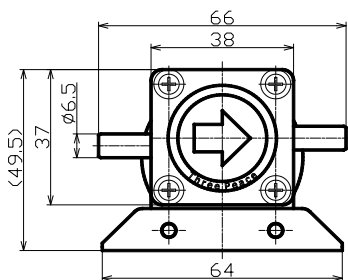

ギアポンプの製品例

◆ TP-3850A-GP-90-P00-24

◆ 外形寸法図

◆ 最大流量 : 2.0(L/min)

※ 一端子に+印加して下さい。

◆ TP-3452B-GP-90-P00-24

◆ 外形寸法図

◆ 最大流量 : 2.0(L/min)

ギアポンプの製品例

◆ TP-3640A-GP-90-P00-24

◆ 外形寸法図

◆ 最大流量 : 1.5(L/min)

※ +端子に+印加して下さい。

◆ ポンプ特性曲線