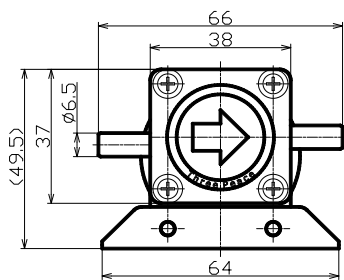

ギアポンプの製品例

◆ TP-3850A-GP-90-P00-24

◆ 外形寸法図

◆ 最大流量 : 2.0(L/min)

※ 一端子に+印加して下さい。

◆ TP-3452B-GP-90-P00-24

◆ 外形寸法図

◆ 最大流量 : 2.0(L/min)

ギアポンプの製品例

◆ TP-3640A-GP-90-P00-24

◆ 外形寸法図

◆ 最大流量 : 1.5(L/min)

※ +端子に+印加して下さい。

◆ ポンプ特性曲線