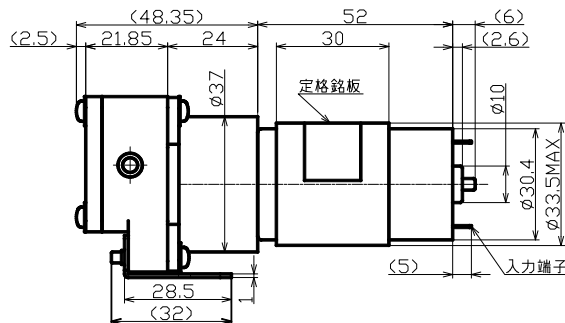

ギアポンプの製品例

◆ TP-3850A-GP-90-P00-24

◆ 外形寸法図

◆ 最大流量 : 2.0(L/min)

※ 一端子に+印加して下さい。

◆ TP-3452B-GP-90-P00-24

◆ 外形寸法図

◆ 最大流量 : 2.0(L/min)

ギアポンプの製品例

◆ TP-3640A-GP-90-P00-24

◆ 外形寸法図

◆ 最大流量 : 1.5(L/min)

※ +端子に+印加して下さい。

◆ ポンプ特性曲線