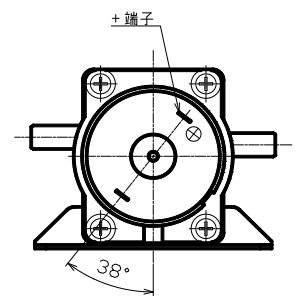

ギアポンプの製品例

◆ TP-3850A-GP-90-P00-24

◆ 外形寸法図

◆ 最大流量 : 2.0(L/min)

※ 一端子に+印加して下さい。

◆ TP-3452B-GP-90-P00-24

◆ 外形寸法図

◆ 最大流量 : 2.0(L/min)

ギアポンプの製品例

◆ TP-3640A-GP-90-P00-24

◆ 外形寸法図

◆ 最大流量 : 1.5(L/min)

※ +端子に+印加して下さい。

◆ ポンプ特性曲線